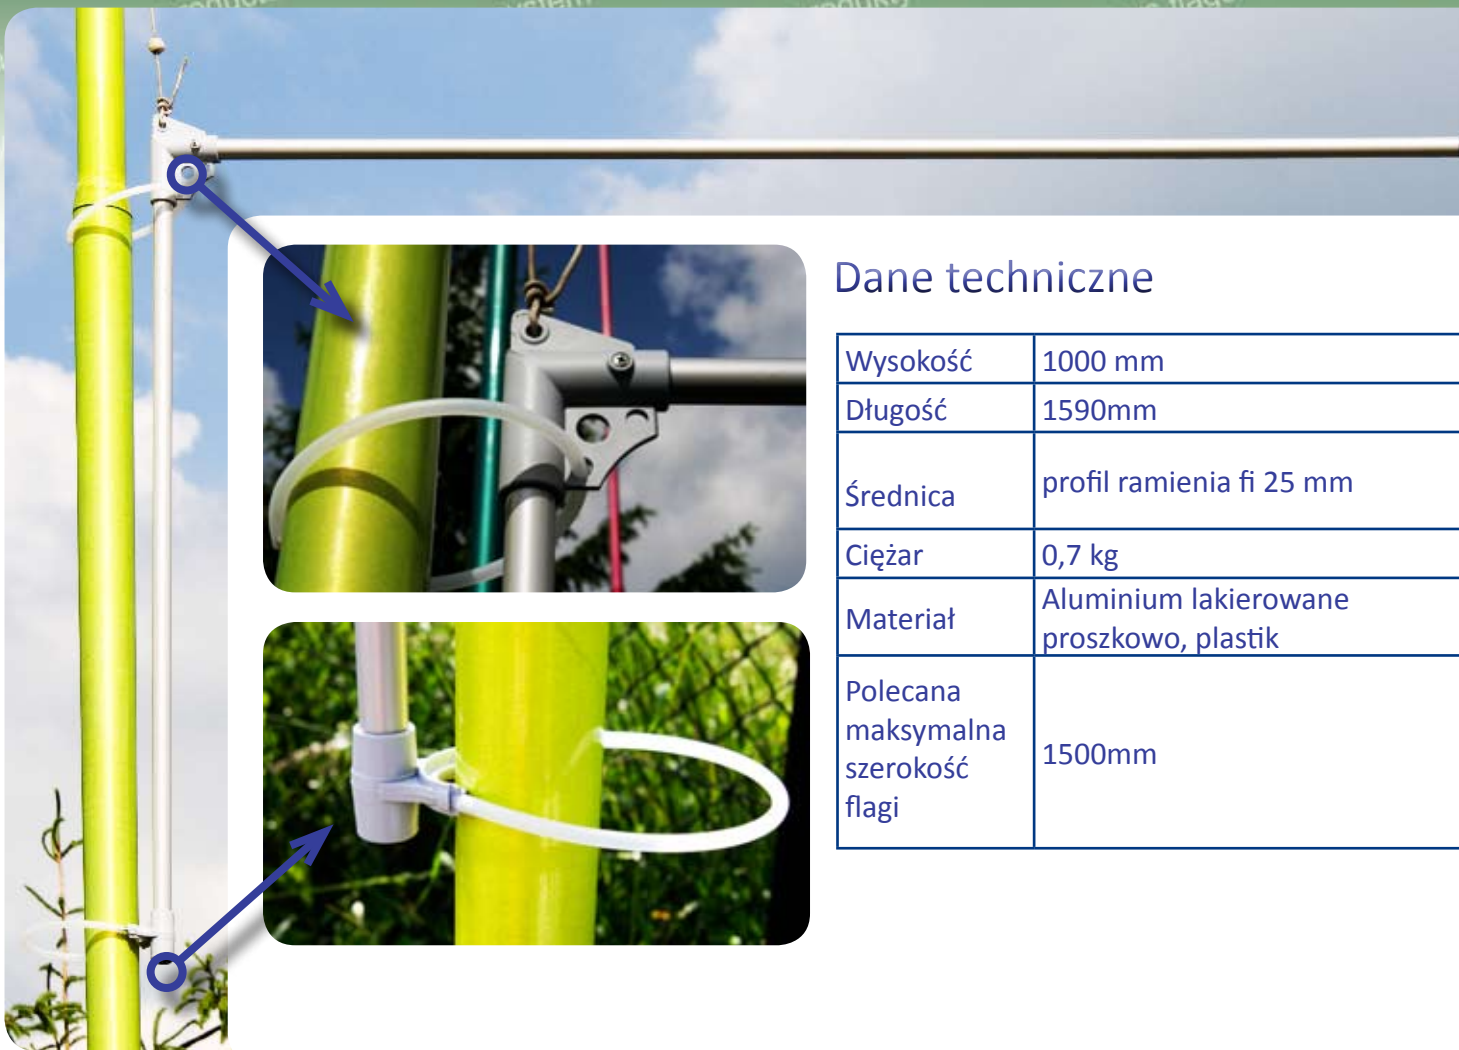

Windtracker

Szybki i łatwy montaż

Dane techniczne

Wysokość	1000 mm
Długość	1590mm
Średnica	profil ramienia fi 25 mm
Ciężar	0,7 kg
Materiał	Aluminium lakierowane proszkowo, plastik
Polecana maksymalna szerokość flagi	1500mm

ALUMINIUM

ŁATWY TRANSPORT

PRODUKT PRZYJAZNY ŚRODOWISKU

MADE IN EU